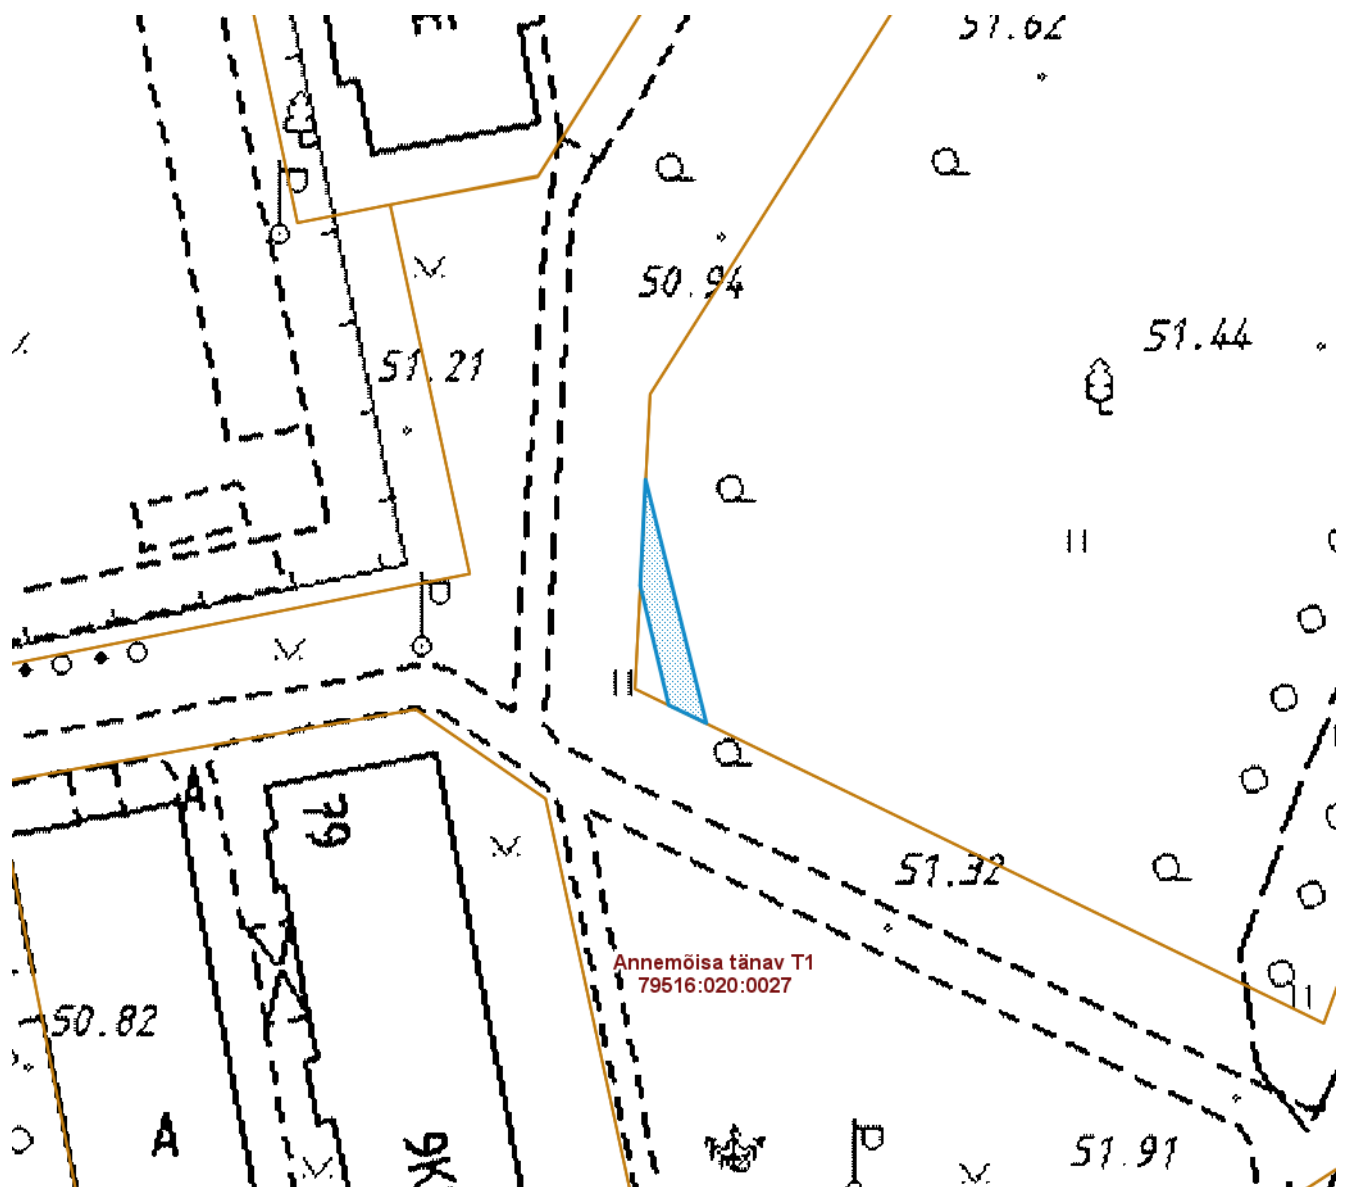

ISIKLIKU KASUTUSÕIGUSEGA KOORMATAVA

ALA SKEEM

Annemõisa tn 4 (79516:020:0029)

M 1 : 500

— Isikliku kasutusõigusega seatav
maa-ala 26 m²
(0,4 kV maakaabelliin)

Nr	X	Y
1	6473814.52	662305.92
2	6473806.64	662307.80
3	6473805.45	662310.29
4	6473821.53	662306.26